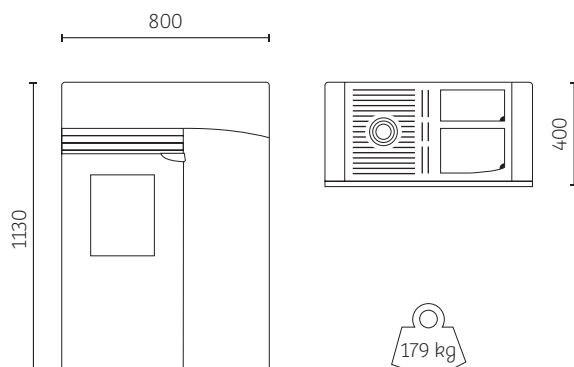

DIMENSIONS

PERFORMANCES

Puissance nominale	[kW]	7,9
Puissance minimale	[kW]	1,9
Puissance mode ralenti	[kW]	1,6
Rendement max.	[%]	≥90
Taux de Co. à puissance nominale	[%]	<0,02
Taux de particules fines	[mg/m³h]	≤30
Indice I	-	0,091
Indice I'	-	0,145
Conso. en granulés max.	[kg/h]	1,85
Conso. en granulés min.	[kg/h]	0,36
Capacité du réservoir	[kg]	40
Autonomie horaire max.	[h]	110
Puissance électrique à l'allumage	[W]	330
Puissance élec. moyenne en fonctionnement	[W]	23,4
Précision de variation de T°	[°C]	0,1